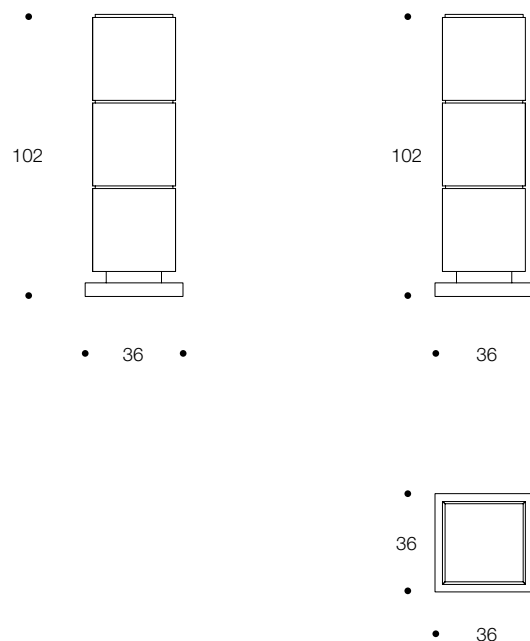

COLONNA | COLUMN

volume / volume 0,177 m³
colli / boxes 1

MASTER COLLECTION

pp. 10/11, 24/25, 29, 104, 108, 109, 129, 149, 150/151,
153, 156, 174, 198/199, 201, 205, 206, 222/223, 228,
232, 237, 239, 253

DESCRIZIONE / DESCRIPTION	CODICE / CODE	EURO / EURO
colonna in essenza wengè <i>wengè wood column</i>	CPCOLUX01	
altre finiture other finishings		
palissandro opaco / <i>matt rosewood</i>		
palissandro tabacco opaco / <i>matt tobacco rosewood</i>		
palissandro lucido / <i>polish rosewood</i>		
piuma di noce / <i>burr walnut</i>		
piuma di noce grigia / <i>grey burr walnut</i>		
optional optional		
base con dettagli in inox lucido <i>polished stainless steel base details</i>		sovrapprezzo / <i>surcharge</i>
finitura inox lucido polished stainless steel finishing		
nichel nero / <i>black nickel</i>		
acciaio / <i>stainless steel</i>		sovrapprezzo / <i>surcharge</i>