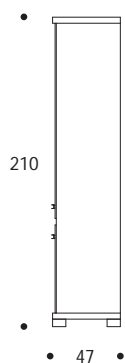

COLONNA LIBRERIA | BOOKCASE COLUMN

volume / volume 0,789 m³
colli / boxes 2

LIBRERIE / ESPOSITORI / PORTA TV,
MOBILI BAR E CONTENITORI
BOOKCASES / SHOWCASES, HOME
THEATRES, BAR UNITS AND CABINETS

DESCRIZIONE / DESCRIPTION	CODICE / CODE	EURO / EURO
<p>colonna libreria in essenza wengè (dx/sx), 2 ante, 1 ripiano interno inferiore e 3 ripiani interni superiori, dettagli in acciaio finitura nichel nero lucido wengè wood bookcase column (right/left), 2 doors, 1 lower and 3 upper inside shelves, polished black nickel details</p>	LBNEWLOT01	
<p>altre finiture others finishings</p> <p>palissandro opaco / matt rosewood palissandro lucido / polish rosewood palissandro tabacco opaco / matt tobacco rosewood palissandro tabacco lucido / polish tobacco rosewood</p>		