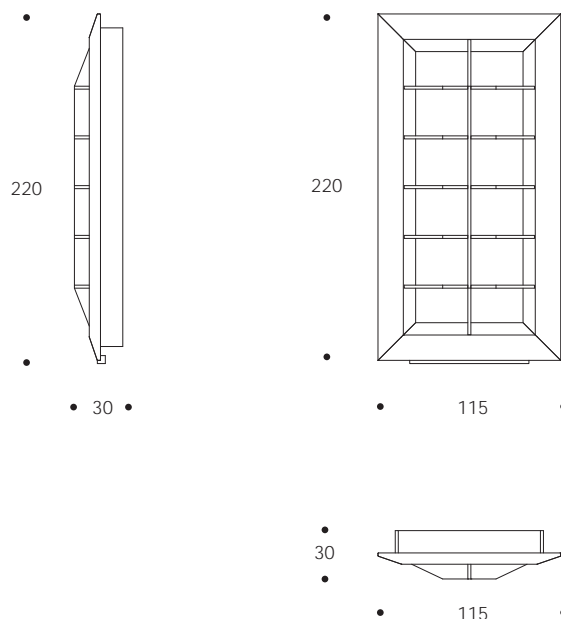

LIBRERIA/ESPOSITORE | BOOKCASE/SHOWCASE

volume / volume 0,464 m<sup>3</sup>  
colli / boxes 1

MASTER COLLECTION  
pp. 52, 53

DESCRIZIONE / DESCRIPTION	CODICE / CODE	EURO / EURO
<p>mobile espositore in essenza wengè con cornice esterna in pelle o "MicroNabuk", 5 ripiani fissi wengè wood bookcase/showcase with outer leather or "MicroNabuk" frame, 5 fixed shelves</p>	LBSPY03	
<p><b>rivestimento cornice</b> <i>frame finishing</i></p> <p>"MicroNabuk" / "MicroNabuk"</p> <p>pelle cliente* / C.O.M. leather* pelle cat. A-B-C-D / leather cat. A-B-C-D</p>		
<p><b>altre finiture</b> <i>others finishings</i></p> <p>palissandro opaco / matt rosewood palissandro lucido / polish rosewood palissandro tabacco opaco / matt tobacco rosewood palissandro tabacco lucido / polish tobacco rosewood piuma di noce e noce / burr walnut and walnut piuma di noce e noce grigia / grey burr walnut and walnut</p>		<p>sovrapprezzo / surcharge sovrapprezzo / surcharge sovrapprezzo / surcharge sovrapprezzo / surcharge sovrapprezzo / surcharge sovrapprezzo / surcharge</p>
<p><b>optional</b> <i>optional</i></p> <p>impianto retroilluminante / lighting pipe</p>		sovrapprezzo / surcharge