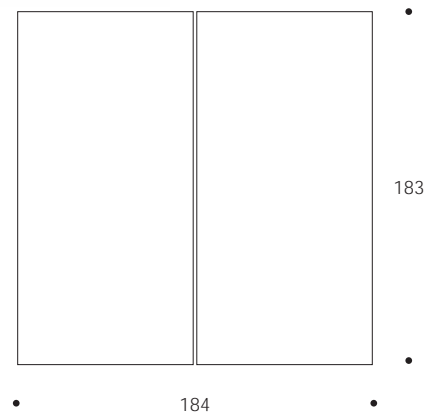

PANNELLO DECORATIVO | DECORATIVE PANEL

volume / volume 0,204 m<sup>3</sup>  
colli / boxes 1

CONTRAST  
pp. 67, 75

DESCRIZIONE / DESCRIPTION	CODICE / CODE	EURO / EURO
set 2 pannelli decorativi rettangolari con cornice in legno tinto wengè set 2 rectangular decorative panels with wengè tinted wooden frame	CPLOCK01	