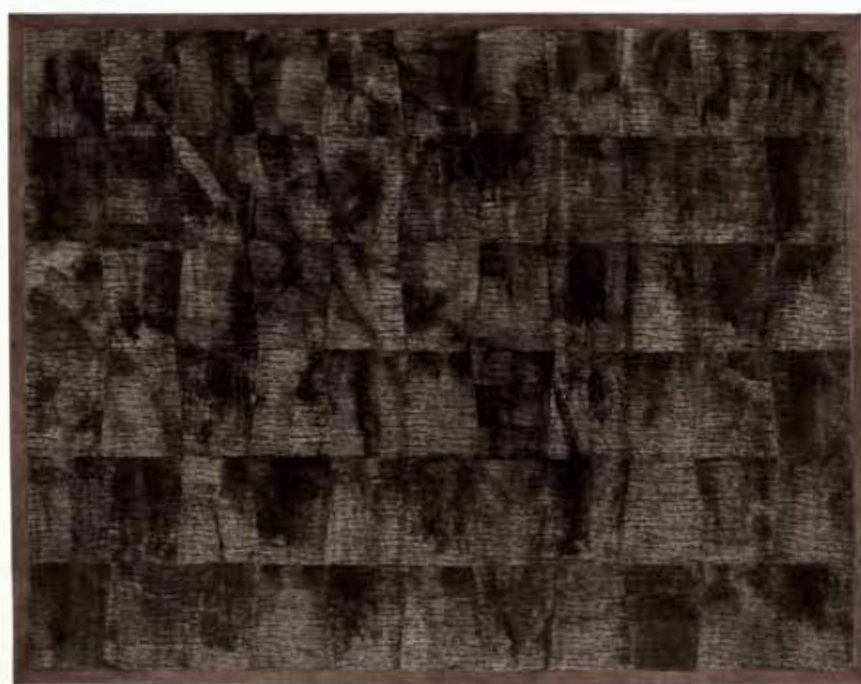

TAPPETO | CARPET

pelle nabuk fumè - cat. C / montone merino corneza
fumè nabuk leather - cat. C / merino corneza sheepskin

volume / *volume* 0,465 m³
 colli / *boxes* 1

MASTER COLLECTION

pp. 197, 246/247, 248, 249, 253

BEYOND_11

pp. 26/27, 40/41, 42, 44, 45, 46/47, 48, 49, 50, 52, 83

HOME COUTURE

pp. 86/87, 92/93

TAPPETI
 CARPETS

DESCRIZIONE / DESCRIPTION	CODICE / CODE	EURO / EURO
tappeto in "montone merino corneza" con cornice <i>"merino corneza sheepskin" carpet with edge</i>		
misure <i>sizes</i>	400x300 cm	CPRAIN01
rivestimento cornice <i>edge finishing</i>	"MicroNabuk / <i>MicroNabuk</i> " pelle cat. A-B-C-D / <i>leather cat. A-B-C-D</i>	