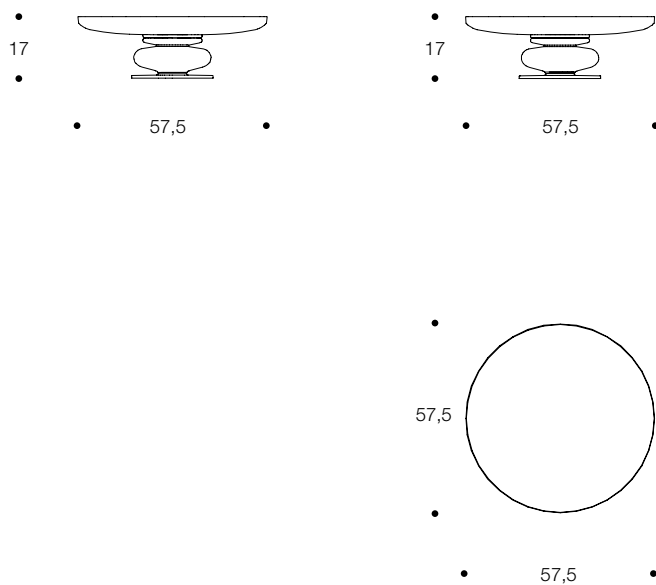

VASSOIO | TRAY

volume / volume 0,083 m³
colli / boxes 1

BEYOND_11
p. 7

MASTER COLLECTION
pp. 72/73, 76, 222/223, 225, 246/247, 248

DESCRIZIONE / DESCRIPTION	CODICE / CODE	EURO / EURO
vassoio in ceramica finitura "lustro" ceramic tray "lustro" finishing	CPMARGEL01	
finitura "lustro" "lustro" finishing bronzo / bronze platino / platinum		