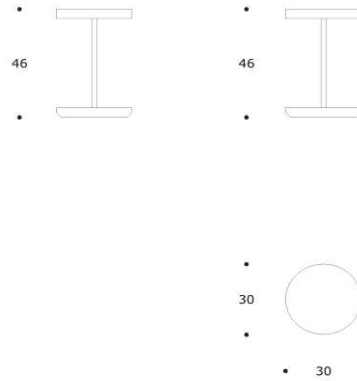

SHUTTLE | LMSHUTTLO2

LAMPADA DA TAVOLO | TABLE LAMP

volume / volume 0,000 m³
colli / boxes 1

DESCRIZIONE / DESCRIPTION

CODICE / CODE

EURO / EURO

lampada da tavolo in alluminio anodizzato
anodized aluminium table lamp