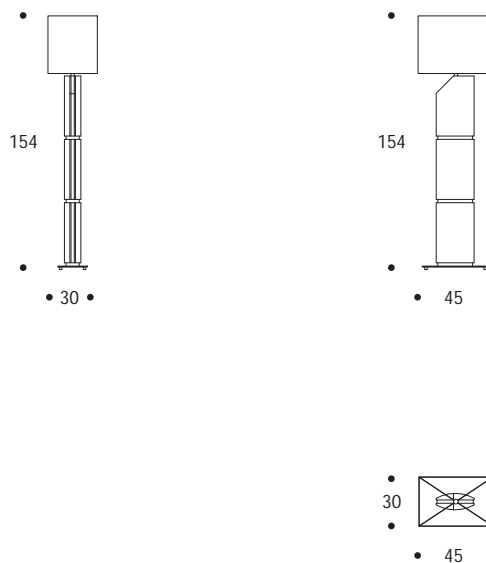

LAMPADA DA TERRA | FLOOR LAMP

volume / volume 0,327 m³
colli / boxes 2

MASTER COLLECTION
pp. 151, 157

CONTRAST
pp. 68, 76

DESCRIZIONE / DESCRIPTION	CODICE / CODE	EURO / EURO
lampada da terra in essenza wengè, particolari in pelle e acciaio finitura nichel nero lucido, completa di paralume <i>wengè wood floor lamp, leather and polished black nickel details, with shade</i>	LMWIO2	
pelle rivestimento <i>leather finishing</i>	pelle cliente / <i>C.O.M. leather</i> pelle cat. A-B-C-D / <i>leather cat. A-B-C-D</i>	
altre finiture <i>others finishings</i>	palissandro opaco / <i>matt rosewood</i> palissandro lucido / <i>polish rosewood</i> palissandro tabacco opaco / <i>matt tobacco rosewood</i> palissandro tabacco lucido / <i>polish tobacco rosewood</i> piuma di noce / <i>burr walnut</i> piuma di noce grigia / <i>grey burr walnut</i>	sovrapprezzo / <i>surcharge</i> sovrapprezzo / <i>surcharge</i> sovrapprezzo / <i>surcharge</i> sovrapprezzo / <i>surcharge</i> sovrapprezzo / <i>surcharge</i> sovrapprezzo / <i>surcharge</i>
paralume <i>shade</i>	shantung avorio interno bianco / <i>ivory shantung white inside</i> tessuto nero interno argento / <i>black fabric silver inside</i> tessuto effetto seta vamp, amelie, dolomiti, keope, pirandello, vivaldi, puccini, snake interno argento / <i>vamp silk-looking, amelie, dolomiti, keope, pirandello, vivaldi, puccini, snake fabric silver inside</i> tessuto bellini, rossini, wagner, peacock interno argento / <i>bellini, rossini, wagner, peacock fabric silver inside</i>	 sovrapprezzo / <i>surcharge</i>
altre finiture acciaio lucido <i>others polished steel finishings</i>	acciaio / <i>polished stainless steel</i>	sovrapprezzo / <i>surcharge</i>