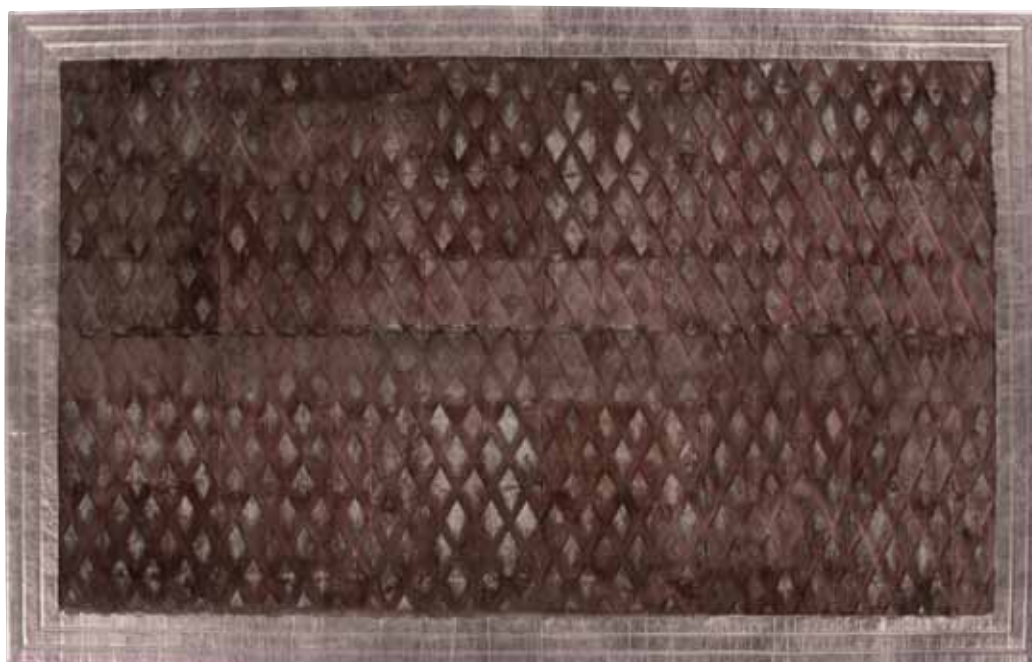

TAPPETO | CARPET

pelle onix mogano - cat. B / lapin rubino marrone  
*mahogany onix leather - cat. B / ruby brown natural lapin*

volume / *volume* 0,465 m<sup>3</sup>  
 colli / *boxes* 1

**BEYOND**  
 pp. 6/7, 28/29, 34/35

**MASTER COLLECTION**  
 pp. 38/39, 41, 42/43, 46, 104/105,  
 106, 107, 109, 140/141, 145

**CONTRAST**  
 pp. 12/13, 14

DESCRIZIONE / DESCRIPTION	CODICE / CODE	EURO / EURO
tappeto in lapin naturale con lavorazione a rombi con cornice <i>natural lapin carpet rhombus version with edge</i>		
<b>misure</b> <i>sizes</i>	375×235 cm 400×300 cm	TPRUBIN01 TPRUBIN02
<b>rivestimento cornice</b> <i>edge finishing</i>	"MicroNabuk / <i>MicroNabuk</i> " pelle cat. A-B-C-D / <i>leather cat. A-B-C-D</i>	
<b>finitura lapin</b> <i>lapin</i>	beige, marrone, menta, perla, rubino <i>beige, brown, mint green, pearl, ruby red</i>	