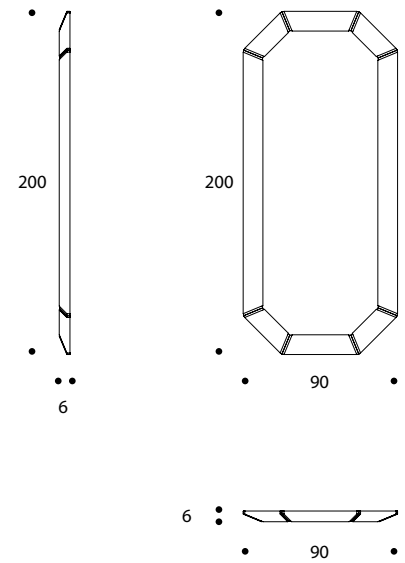

SPECCHIO | MIRROR

volume / volume 0,189 m³
colli / boxes 1

MASTER COLLECTION

pp.

| DESCRIZIONE / DESCRIPTION | CODICE / CODE | EURO / EURO |
|------------------------------------------------------------------------------------------------------------------------------------------------------------------------|---------------|--------------------------|
| specchio rettangolare con cornice in pelle, dettagli in inox spazzolato <i>rectangular leather frame mirror, brushed stainless steel details</i> | SPPASCAL02 | |
| <p>pelle cornice <i>frame finishing</i></p> <p>pelle cliente / C.O.M. leather pelle cat. A-B-C-D / leather cat. A-B-C-D</p> | | |
| <p>finitura inox spazzolato <i>brushed stainless steel finishing</i></p> <p>brunito spazzolato / brushed bronzed nichel spazzolato / brushed nickel</p> | | sovrapprezzo / surcharge |