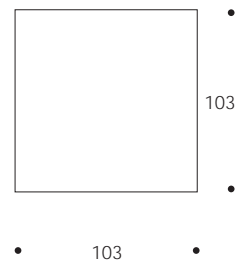

volume / *volume* 0,121 m<sup>3</sup>  
colli / *boxes* 1

MASTER COLLECTION  
pp. 17, 25, 49, 84/85, 87, 89

HOME COUTURE  
pp. 86, 90, 154, 159, 160

DESCRIZIONE / DESCRIPTION	CODICE / CODE	EURO / EURO
pannello decorativo quadrato con cornice in legno tinto wengè <i>square decorative panel with wengè tinted wooden frame</i>	CPURANUS01	